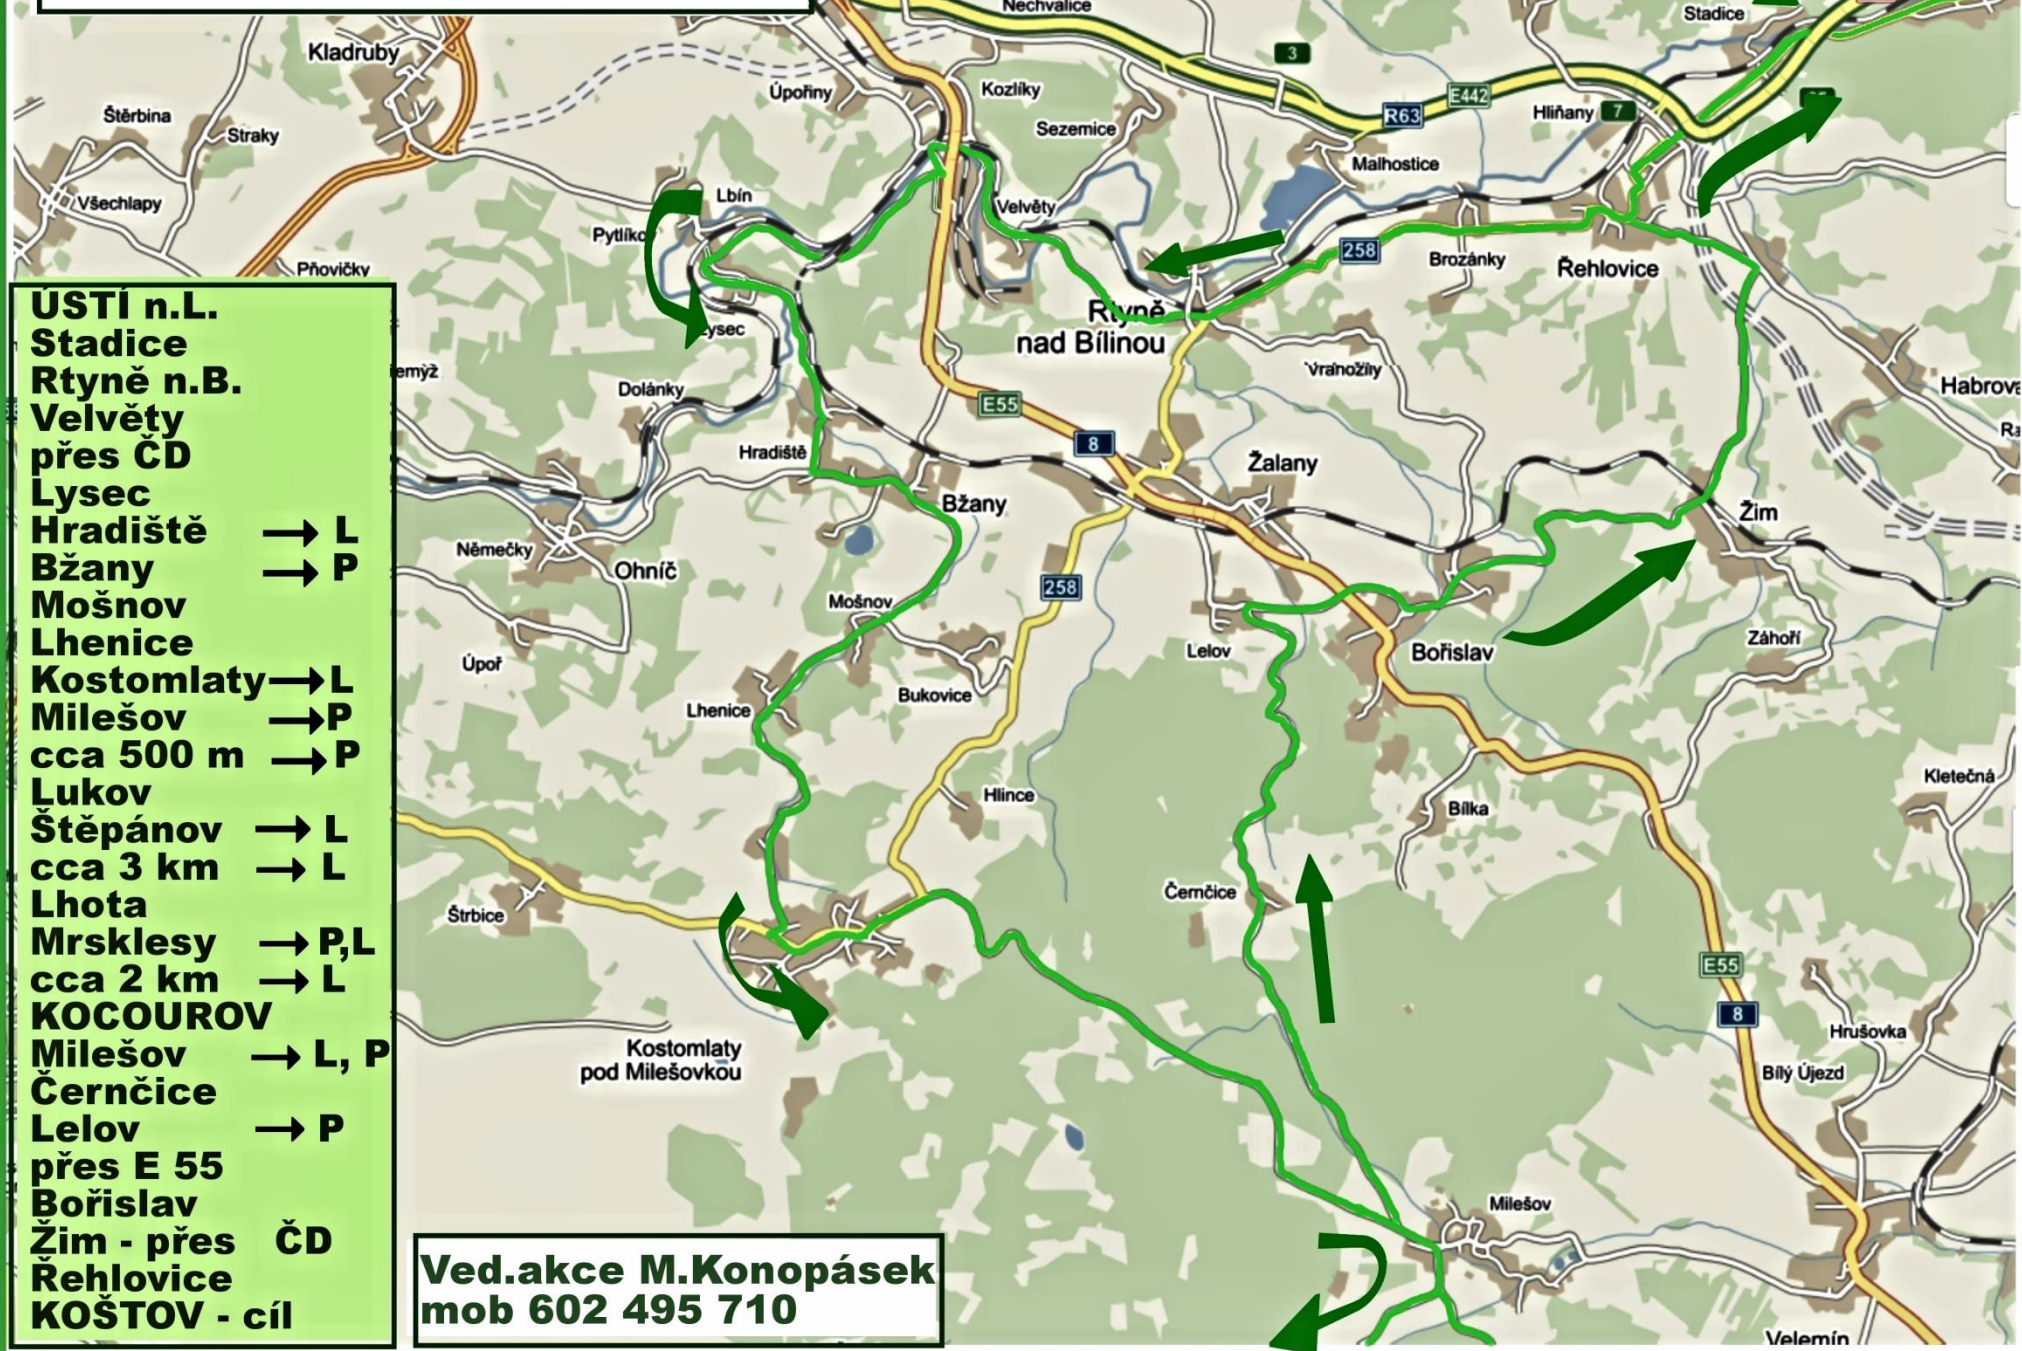

ČESKÉ STŘEDOHŘÍ 2015 STŘEDNÍ

- ÚSTÍ n.L.**
- Stadice**
- Rtně n.B.**
- Velvěty**
- přes ČD**
- Lysec**
- Hradiště → L**
- Bžany → P**
- Mošnov**
- Lhenice**
- Kostomlaty → L**
- Milešov → P**
- cca 500 m → P**
- Lukov**
- Štěpánov → L**
- cca 3 km → L**
- Lhota**
- Mrsklesy → P, L**
- cca 2 km → L**
- KOCOUBOV**
- Milešov → L, P**
- Černčice**
- Lelov → P**
- přes E 55**
- Bořislav**
- Žim - přes ČD**
- Řehlovice**
- KOŠTOV - cíl**